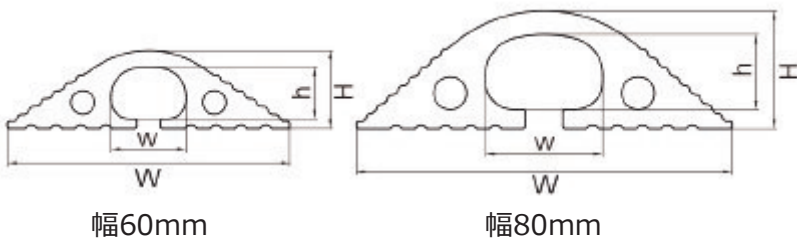

## 用途

- ✓ 工事現場での配線ケーブルの保護
- ✓ 床面でのケーブル引っかけによる事故防止
- ✓ 屋外での照明器具等引き込み配線の保護

## 構造図・サイズ

上面両側だけでなく裏面にも凹凸があり、すべりにくい構造で安全性を高めます。

商品コード	在庫	型式	販売単位
2981943	◎	NP610W-UB 幅60 ゼンジョウ1M ㊦	1
2981938	◎	NP610Y-UB 幅60 ゼンジョウ1M ㊦	1
2981945	◎	NP810W-UB 幅80 ゼンジョウ1M ㊦	1
2981940	◎	NP810Y-UB 幅80 ゼンジョウ1M ㊦	1
2981944	○	NP650W-UB 幅60 ゼンジョウ5M ㊦	1
2981939	○	NP650Y-UB 幅60 ゼンジョウ5M ㊦	1
2981946	○	NP850W-UB 幅80 ゼンジョウ5M ㊦	1
2981942	○	NP850Y-UB 幅80 ゼンジョウ5M ㊦	1