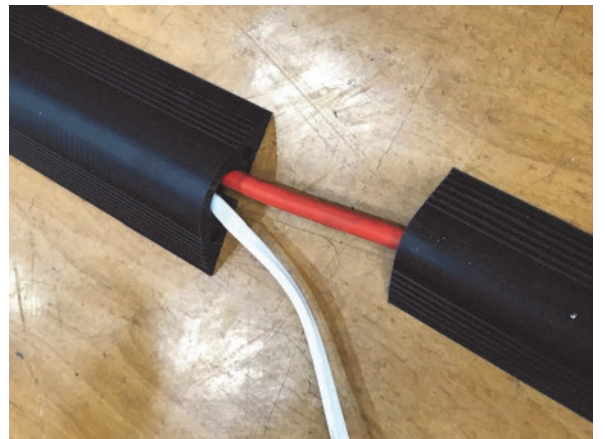

商品コード	在庫	型式	販売単位
2981943	◎	NP610W-UB 幅60 ゼンジョウ1M ㊦	1
2981938	◎	NP610Y-UB 幅60 ゼンジョウ1M ㊦	1
2981945	◎	NP810W-UB 幅80 ゼンジョウ1M ㊦	1
2981940	◎	NP810Y-UB 幅80 ゼンジョウ1M ㊦	1
2981944	○	NP650W-UB 幅60 ゼンジョウ5M ㊦	1
2981939	○	NP650Y-UB 幅60 ゼンジョウ5M ㊦	1
2981946	○	NP850W-UB 幅80 ゼンジョウ5M ㊦	1
2981942	○	NP850Y-UB 幅80 ゼンジョウ5M ㊦	1

◎は当社在庫品です。 ○は通常納期7日です。

- ・車両・台車等重量物を通過させる場合は徐行してください。
- ・5m品は巻いた状態で梱包されております。ご使用分を伸ばした状態でしばらく放置してからご使用ください。